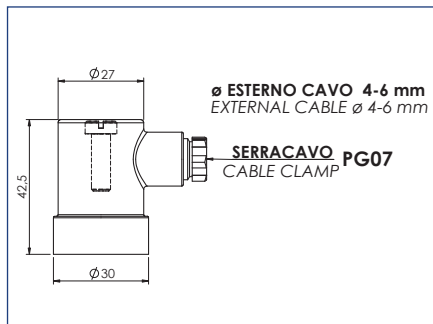

Cappucci e connettori di protezione

Protection cap and connectors

Cappuccio di protezione in gomma

Rubber protective cup

IP54 IP65
cod. 3015001

Per/for MOD. 30-31-32-35-37-40-41-41V
41BC-42-506-700

Cappuccio di protezione in plastica

Plastic protective cup

IP65
cod. 3900001

Per/for MOD. 30-31-32-35-37-40-41-41V
41BC-42-506-700

Connettore di protezione

Protective connector

IP65
cod. 3900003

Per/for MOD. 27-28

Connettore di protezione

Protective connector

IP65
cod. 3900200

Per/for MOD. 30-31-32-35-37-40-41
41BC-42-506-700

Connettore di protezione con LED luminoso (Rosso/Verde)

Protective connector with indicator light (Red/Green)

IP65
cod. CNN084C002