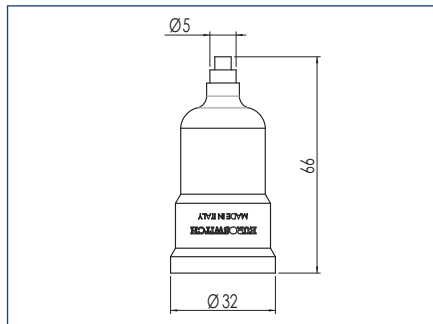

Cappucci e connettori di protezione

Protection cap and connectors

Cappuccio di protezione in gomma

Rubber protective cup

IP54 IP65
cod. 3015001

Per/for MOD. 30-31-32-35-37-40-41-41V
41BC-42-506-700

Cappuccio di protezione in plastica