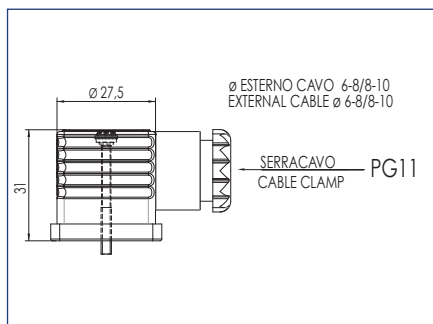

Cappucci e connettori di protezione

Protection cap and connectors

Cappuccio di protezione in gomma

Rubber protective cup

IP54 IP65
cod. 3015001

Per/for MOD. 30-31-32-35-37-40-41-41V
41BC-42-506-700

Cappuccio di protezione in plastica

Plastic protective cup

IP65
cod. 3900001

Per/for MOD. 30-31-32-35-37-40-41-41V
41BC-42-506-700

Connettore di protezione

Protective connector

IP65
cod. 3900003

Per/for MOD. 27-28

Connettore di protezione

Protective connector

IP65
cod. 3900200

Per/for MOD. 30-31-32-35-37-40-41
41BC-42-506-700

Connettore di protezione con LED luminoso (Rosso/Verde)

Protective connector with indicator light (Red/Green)

IP65
cod. CNN084C002