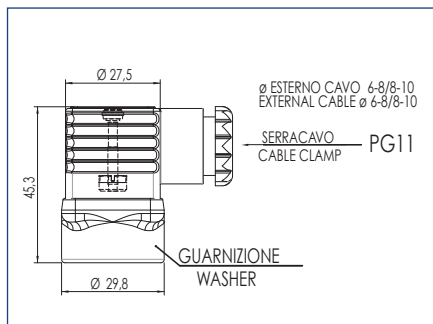

Cappucci e connettori di protezione

Protection cap and connectors

Cappuccio di protezione in gomma

Rubber protective cup

IP54 IP65
cod. 3015001

Per/for MOD. 30-31-32-35-37-40-41-41V
41BC-42-506-700

Cappuccio di protezione in plastica

Plastic protective cup

IP65
cod. 3900001

Per/for MOD. 30-31-32-35-37-40-41-41V
41BC-42-506-700

Connettore di protezione

Protective connector

IP65
cod. 3900003

Per/for MOD. 27-28

Connettore di protezione

Protective connector

IP65
cod. 3900200

Per/for MOD. 30-31-32-35-37-40-41
41BC-42-506-700

Connettore di protezione con LED luminoso (Rosso/Verde)

Protective connector with indicator light (Red/Green)

IP65
cod. CNN084C002