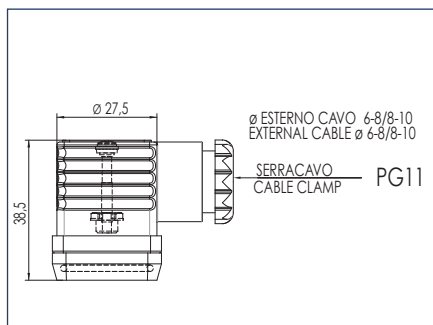

Cappucci e connettori di protezione

Protection cap and connectors

Cappuccio di protezione in gomma

Rubber protective cup

IP54 IP65
cod. 3015001

Per/for MOD. 30-31-32-35-37-40-41-41V
41BC-42-506-700

Cappuccio di protezione in plastica

Plastic protective cup

IP65
cod. 3900001

Per/for MOD. 30-31-32-35-37-40-41-41V
41BC-42-506-700

Connettore di protezione

Protective connector

IP65
cod. 3900003

Per/for MOD. 27-28

Connettore di protezione

Protective connector

IP65
cod. 3900200

Per/for MOD. 30-31-32-35-37-40-41
41BC-42-506-700

Connettore di protezione con LED luminoso (Rosso/Verde)

Protective connector with indicator light (Red/Green)

IP65
cod. CNN084C002