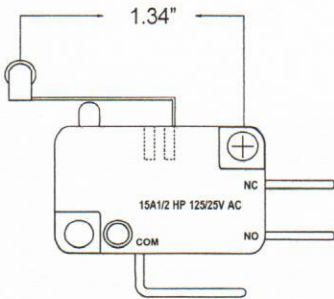

ABS

Miniature Series

VABSCO

#50 BR3IS-QAJE-1.34
 #51 BR5IS-QAJE-1.34
 #52 BR10IL-QAJE-1.34
 #53 BR15IL-QAJE-1.34

#54 BR10IS-QAJA.81
 #55 BR10IL-QAJA.81
 #56 BR15IS-QAJA.81

#57 BR5IS-QAHA.98

#58 BR10IS-QALE-1.34

Item #	Abs- Vabsc Part Number	Type	Current Rating	Max. Operating Force	Max. Pretravel	Operating Point	Min. Overtravel	Max. Diff. Movement	Actuator Length	Terminal Type
# 50	BR3IS-QAJE-1.34	SPDT	3 A @ 250V AC	35	.125	81±.05	.085	.030	1.34"	.187" *
# 51	BR3IS-QAJE-1.34	SPDT	3 A @ 250V AC	86	.125	81±.05	.085	.030	1.34"	.187" *
# 52	BR10IL-QAJE-1.34	SPDT	10 A @ 125/250V AC	37	.125	81±.05	.085	.030	1.34"	.187" *
# 53	BR15IL-QAJE-1.34	SPDT	15 A @ 125/250V AC	50	.125	81±.05	.085	.030	1.34"	.187" *
# 54	BR10IS-QAJA.81	SPDT	10 A @ 125/250V AC	285	.047	81±.03	.040	.010	.81"	.187" *
# 55	BR10IL-QAJA.81	SPDT	10 A @ 125/250V AC	75	.047	81±.03	.040	.010	.81"	.187" *
# 56	BR15IS-QAJA.81	SPDT	15 A @ 125/250V AC	400	.047	81±.03	.040	.010	.81"	.187" *
# 57	BR5IS-QAHA.98	SPDT	5 A @ 125/250V AC	100	.075	81±.04	.060	.014	.98"	.187" *
# 58	BR10IS-QALE-1.34	SPDT	15 A @ 125/250V AC	200	.125	81±.05	.085	.030	1.34"	.187" *