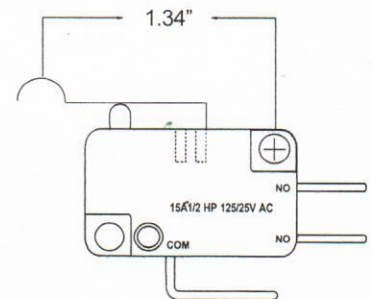

ABS

Miniature Series

VABSCO

#50 BR3IS-QAJE-1.34
 #51 BR5IS-QAJE-1.34
 #52 BR10IL-QAJE-1.34
 #53 BR15IL-QAJE-1.34

#54 BR10IS-QAJA.81
 #55 BR10IL-QAJA.81
 #56 BR15IS-QAJA.81

#57 BR5IS-QAHA.98

#58 BR10IS-QALE-1.34

Item #	Abs- Vabsc Part Number	Type	Current Rating	Max. Operating Force	Max. Pretravel	Operating Point	Min. Overtravel	Max. Diff. Movement	Actuator Length	Terminal Type
# 50	BR3IS-QAJE-1.34	SPDT	3 A @ 250V AC	35	.125	81±.05	.085	.030	1.34"	.187" *
# 51	BR3IS-QAJE-1.34	SPDT	3 A @ 250V AC	86	.125	81±.05	.085	.030	1.34"	.187" *
# 52	BR10IL-QAJE-1.34	SPDT	10 A @ 125/250V AC	37	.125	81±.05	.085	.030	1.34"	.187" *
# 53	BR15IL-QAJE-1.34	SPDT	15 A @ 125/250V AC	50	.125	81±.05	.085	.030	1.34"	.187" *
# 54	BR10IS-QAJA.81	SPDT	10 A @ 125/250V AC	285	.047	81±.03	.040	.010	.81"	.187" *
# 55	BR10IL-QAJA.81	SPDT	10 A @ 125/250V AC	75	.047	81±.03	.040	.010	.81"	.187" *
# 56	BR15IS-QAJA.81	SPDT	15 A @ 125/250V AC	400	.047	81±.03	.040	.010	.81"	.187" *
# 57	BR5IS-QAHA.98	SPDT	5 A @ 125/250V AC	100	.075	81±.04	.060	.014	.98"	.187" *
# 58	BR10IS-QALE-1.34	SPDT	15 A @ 125/250V AC	200	.125	81±.05	.085	.030	1.34"	.187" *