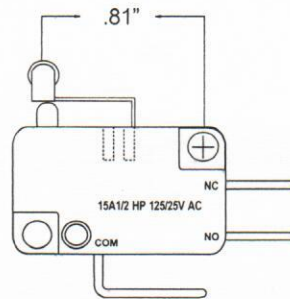

ABS

Miniature Series

VABSCO

#50 BR3IS-QAJE-1.34
 #51 BR5IS-QAJE-1.34
 #52 BR10IL-QAJE-1.34
 #53 BR15IL-QAJE-1.34

#54 BR10IS-QAJA.81
 #55 BR10IL-QAJA.81
 #56 BR15IS-QAJA.81

#57 BR5IS-QAHA.98

#58 BR10IS-QALE-1.34

Item #	Abs- Vabsc Part Number	Type	Current Rating	Max. Operating Force	Max. Pretravel	Operating Point	Min. Overtravel	Max. Diff. Movement	Actuator Length	Terminal Type
# 50	BR3IS-QAJE-1.34	SPDT	3 A @ 250V AC	35	.125	81±.05	.085	.030	1.34"	.187" *
# 51	BR3IS-QAJE-1.34	SPDT	3 A @ 250V AC	86	.125	81±.05	.085	.030	1.34"	.187" *
# 52	BR10IL-QAJE-1.34	SPDT	10 A @ 125/250V AC	37	.125	81±.05	.085	.030	1.34"	.187" *
# 53	BR15IL-QAJE-1.34	SPDT	15 A @ 125/250V AC	50	.125	81±.05	.085	.030	1.34"	.187" *
# 54	BR10IS-QAJA.81	SPDT	10 A @ 125/250V AC	285	.047	81±.03	.040	.010	.81"	.187" *
# 55	BR10IL-QAJA.81	SPDT	10 A @ 125/250V AC	75	.047	81±.03	.040	.010	.81"	.187" *
# 56	BR15IS-QAJA.81	SPDT	15 A @ 125/250V AC	400	.047	81±.03	.040	.010	.81"	.187" *
# 57	BR5IS-QAHA.98	SPDT	5 A @ 125/250V AC	100	.075	81±.04	.060	.014	.98"	.187" *
# 58	BR10IS-QALE-1.34	SPDT	15 A @ 125/250V AC	200	.125	81±.05	.085	.030	1.34"	.187" *