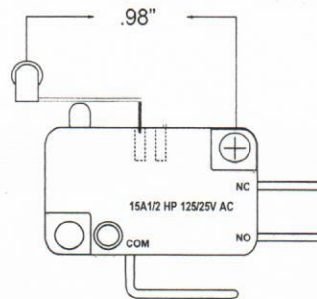

ABS

Miniature Series

VABSCO

#50 BR3IS-QAJE-1.34
 #51 BR5IS-QAJE-1.34
 #52 BR10IL-QAJE-1.34
 #53 BR15IL-QAJE-1.34

#54 BR10IS-QAJA.81
 #55 BR10IL-QAJA.81
 #56 BR15IS-QAJA.81

#57 BR5IS-QAHA.98

#58 BR10IS-QALE-1.34

Item #	Abs- Vabsc Part Number	Type	Current Rating	Max. Operating Force	Max. Pretravel	Operating Point	Min. Overtravel	Max. Diff. Movement	Actuator Length	Terminal Type
# 50	BR3IS-QAJE-1.34	SPDT	3 A @ 250V AC	35	.125	81±.05	.085	.030	1.34"	.187" *
# 51	BR3IS-QAJE-1.34	SPDT	3 A @ 250V AC	86	.125	81±.05	.085	.030	1.34"	.187" *
# 52	BR10IL-QAJE-1.34	SPDT	10 A @ 125/250V AC	37	.125	81±.05	.085	.030	1.34"	.187" *
# 53	BR15IL-QAJE-1.34	SPDT	15 A @ 125/250V AC	50	.125	81±.05	.085	.030	1.34"	.187" *
# 54	BR10IS-QAJA.81	SPDT	10 A @ 125/250V AC	285	.047	81±.03	.040	.010	.81"	.187" *
# 55	BR10IL-QAJA.81	SPDT	10 A @ 125/250V AC	75	.047	81±.03	.040	.010	.81"	.187" *
# 56	BR15IS-QAJA.81	SPDT	15 A @ 125/250V AC	400	.047	81±.03	.040	.010	.81"	.187" *
# 57	BR5IS-QAHA.98	SPDT	5 A @ 125/250V AC	100	.075	81±.04	.060	.014	.98"	.187" *
# 58	BR10IS-QALE-1.34	SPDT	15 A @ 125/250V AC	200	.125	81±.05	.085	.030	1.34"	.187" *