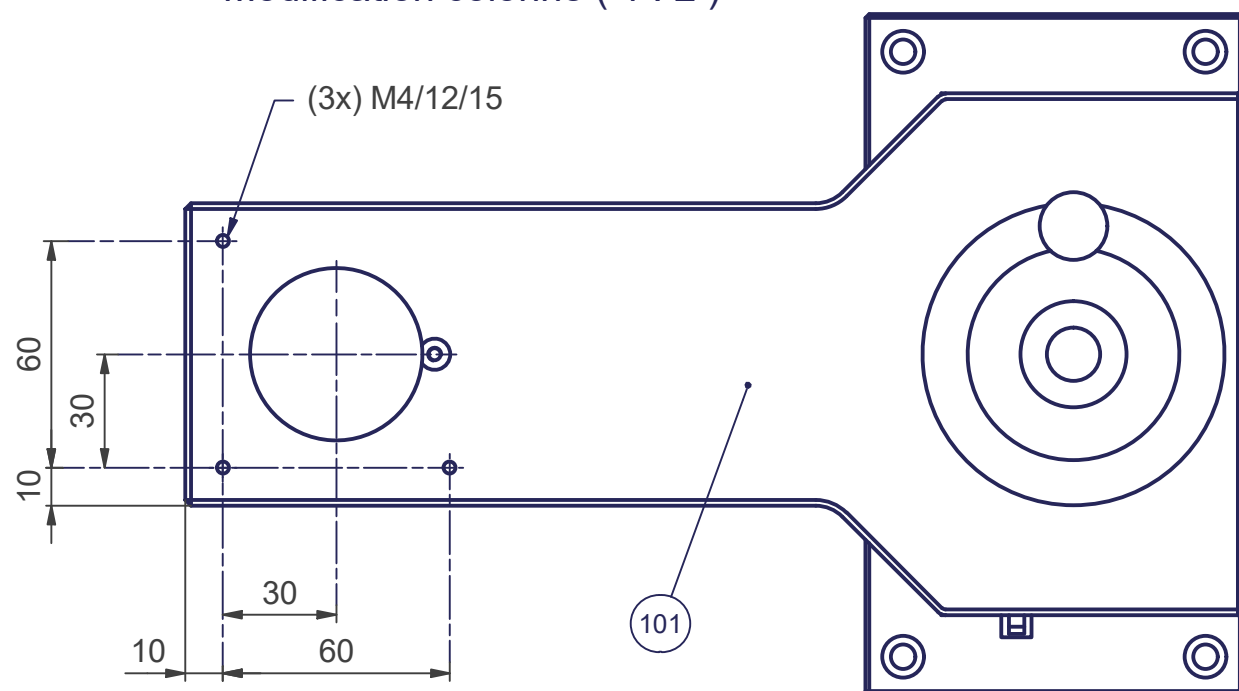

Modification colonne (1 : 2)

Pos	Nbr	Libellé	Code article	N° de plan	Dimensions
100	1	Base sans électrique abaissée	BAS-000122	MA 175S-004	
101	1	Colonne 175 course 160mm	CLN-007778	MA 175-S5-003	
102	1	Table en croix 150x70	TAB-000074	MA 145-15	350-00-00-0
103	1	Optique-vidéo «12X Zoom Detent»	OPV-010308	MA 705-Z2-G-014	
104	1	Caméra 1/1.8" USB3 1.31Mp	CAM-021620	CAM-120-272	46.3x48.1x37.7
105	1	Câble caméra - USB3 - 3m	CAB-021618	CAB-162-030	Lg = 3m
106	1	Calculateur	MCA-008695	MCA-120-193	
107	1	Bras pour calculateur	MEC-009070	MA 155-036	
108	1	Logiciel Metric	LOG-009947	LOG-002-10	
109	1	Eclairage LED Ø40, avec alimentation	ECL-017706	MA 114-033-12	6 secteurs
110	1	Douille Z2 - Ø40	DOU-000117	85-062	Ø40x25
111	1	Verre de calibration	VER-010377	VR-103	
112	1	Kit de montage	KIT-000138		

Mod. 1	27.11.2018	Mod. 3		Origine		Echelle	Nom
Mod. 2		Mod. 4		Rempl.		1:4	M.Saam
						Date	01.11.2012

Libellé	N° de plan	Catégorie
Système de mesure vidéo	MA 175-026-03	\$21-1

marcel - aubert - sa	Code article	N° de page
	SMV-...	1 / 1