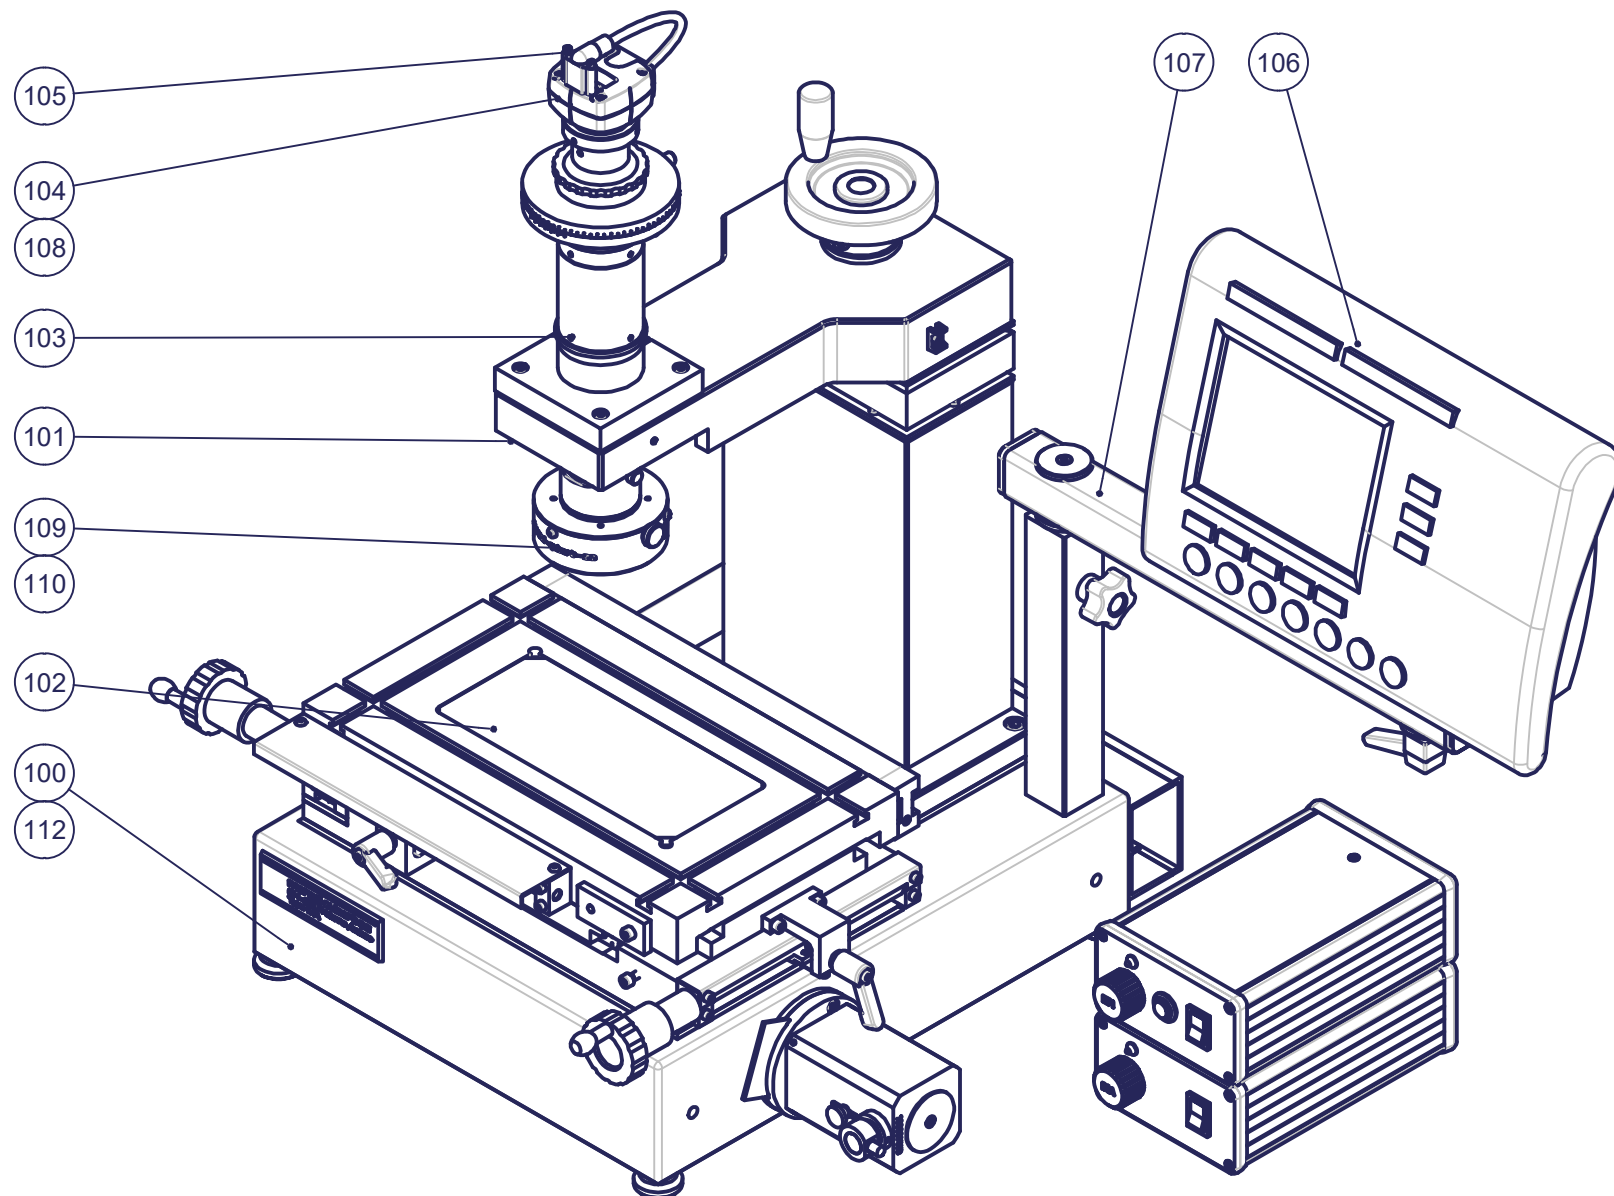

Modification colonne (1 : 2)

Pos	Nbr	Libellé	Code article	N° de plan	Dimensions
100	1	Base sans électrique abaissée	BAS-000122	MA 175S-004	
101	1	Colonne 175 course 160mm	CLN-007778	MA 175-S5-003	
102	1	Table en croix 150x70	TAB-000074	MA 145-15	350-00-00-0
103	1	Optique-vidéo «12X Zoom Detent»	OPV-010308	MA 705-Z2-G-014	
104	1	Caméra 1/1.8" USB3 1.31Mp	CAM-021620	CAM-120-272	46.3x48.1x37.7
105	1	Câble caméra - USB3 - 3m	CAB-021618	CAB-162-030	Lg = 3m
106	1	Calculateur	MCA-008695	MCA-120-193	
107	1	Bras pour calculateur	MEC-009070	MA 155-036	
108	1	Logiciel Metric	LOG-009947	LOG-002-10	
109	1	Eclairage LED Ø40, avec alimentation	ECL-017706	MA 114-033-12	6 secteurs
110	1	Douille Z2 - Ø40	DOU-000117	85-062	Ø40x25
111	1	Verre de calibration	VER-010377	VR-103	
112	1	Kit de montage	KIT-000138		

Mod. 1	27.11.2018	Mod. 3		Origine		Echelle	Nom
Mod. 2		Mod. 4		Rempl.		1:4	M.Saam
						Date	01.11.2012

Libellé	N° de plan	Catégorie
Système de mesure vidéo	MA 175-026-03	\$21-1

marcel - aubert - sa	Code article	N° de page
	SMV-...	1 / 1