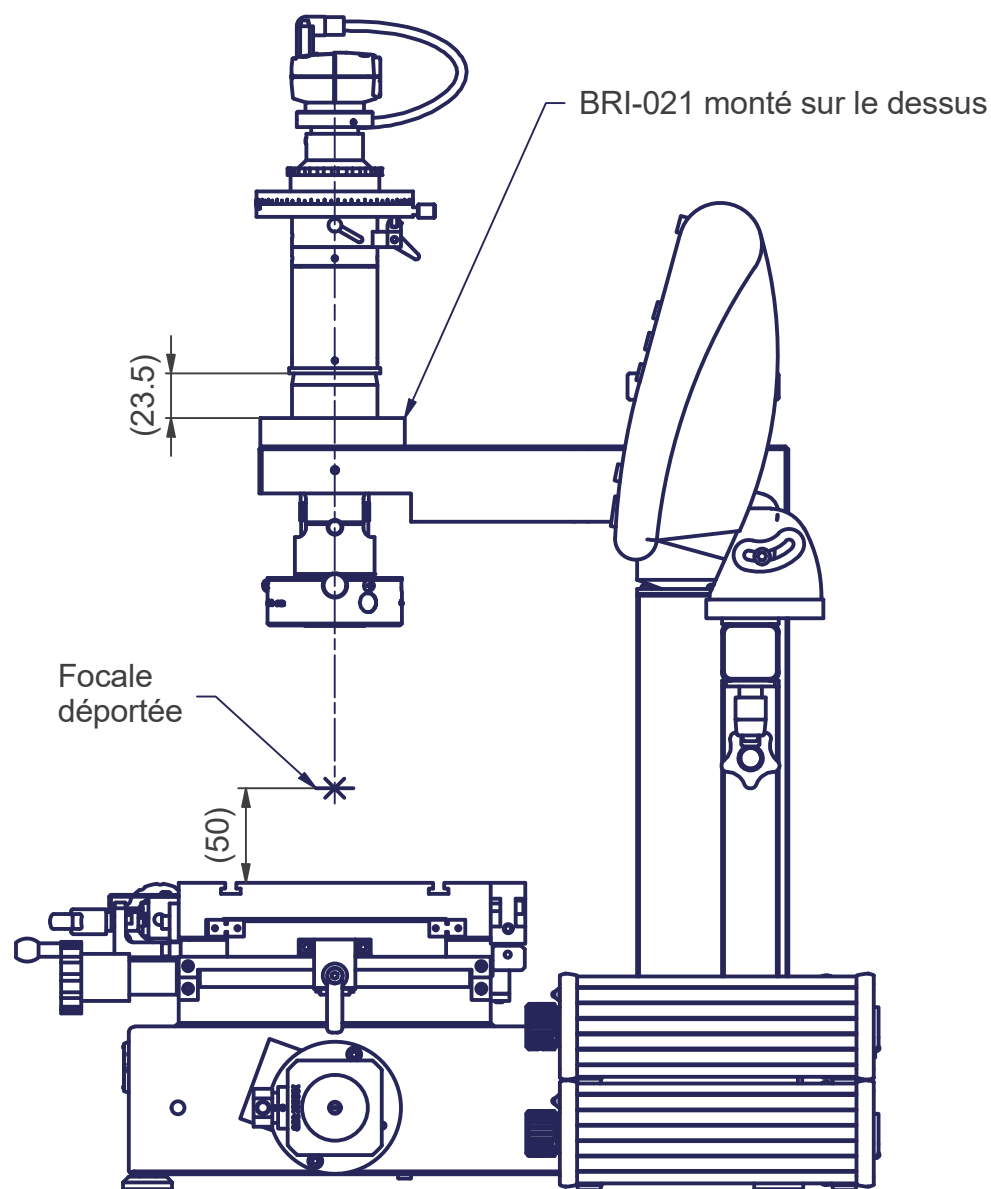

Modification colonne (1 : 2)

Pos	Nbr	Libellé	Code article	N° de plan	Dimensions
100	1	Base sans électrique abaissée	BAS-000122	MA 175S-004	
101	1	Colonne 175 course 160mm	CLN-007778	MA 175-S5-003	
102	1	Table en croix 150x70	TAB-000074	MA 145-15	350-00-00-0
103	1	Optique-vidéo «12X Zoom Detent»	OPV-010308	MA 705-Z2-G-014	
104	1	Caméra 1/1.8" USB3 1.31Mp	CAM-021620	CAM-120-272	46.3x48.1x37.7
105	1	Câble caméra - USB3 - 3m	CAB-021618	CAB-162-030	Lg = 3m
106	1	Calculateur	MCA-008695	MCA-120-193	
107	1	Bras pour calculateur	MEC-009070	MA 155-036	
108	1	Logiciel Metric	LOG-009947	LOG-002-10	
109	1	Eclairage LED Ø40, avec alimentation	ECL-017706	MA 114-033-12	6 secteurs
110	1	Douille Z2 - Ø40	DOU-000117	85-062	Ø40x25
111	1	Verre de calibration	VER-010377	VR-103	
112	1	Kit de montage	KIT-000138		

Mod. 1	27.11.2018	Mod. 3		Origine		Echelle	Nom
Mod. 2		Mod. 4		Rempl.		1:4	M.Saam
						Date	01.11.2012

Libellé	N° de plan	Catégorie
Système de mesure vidéo	MA 175-026-03	\$21-1

marcel - aubert - sa	Code article	N° de page
	SMV-...	1 / 1