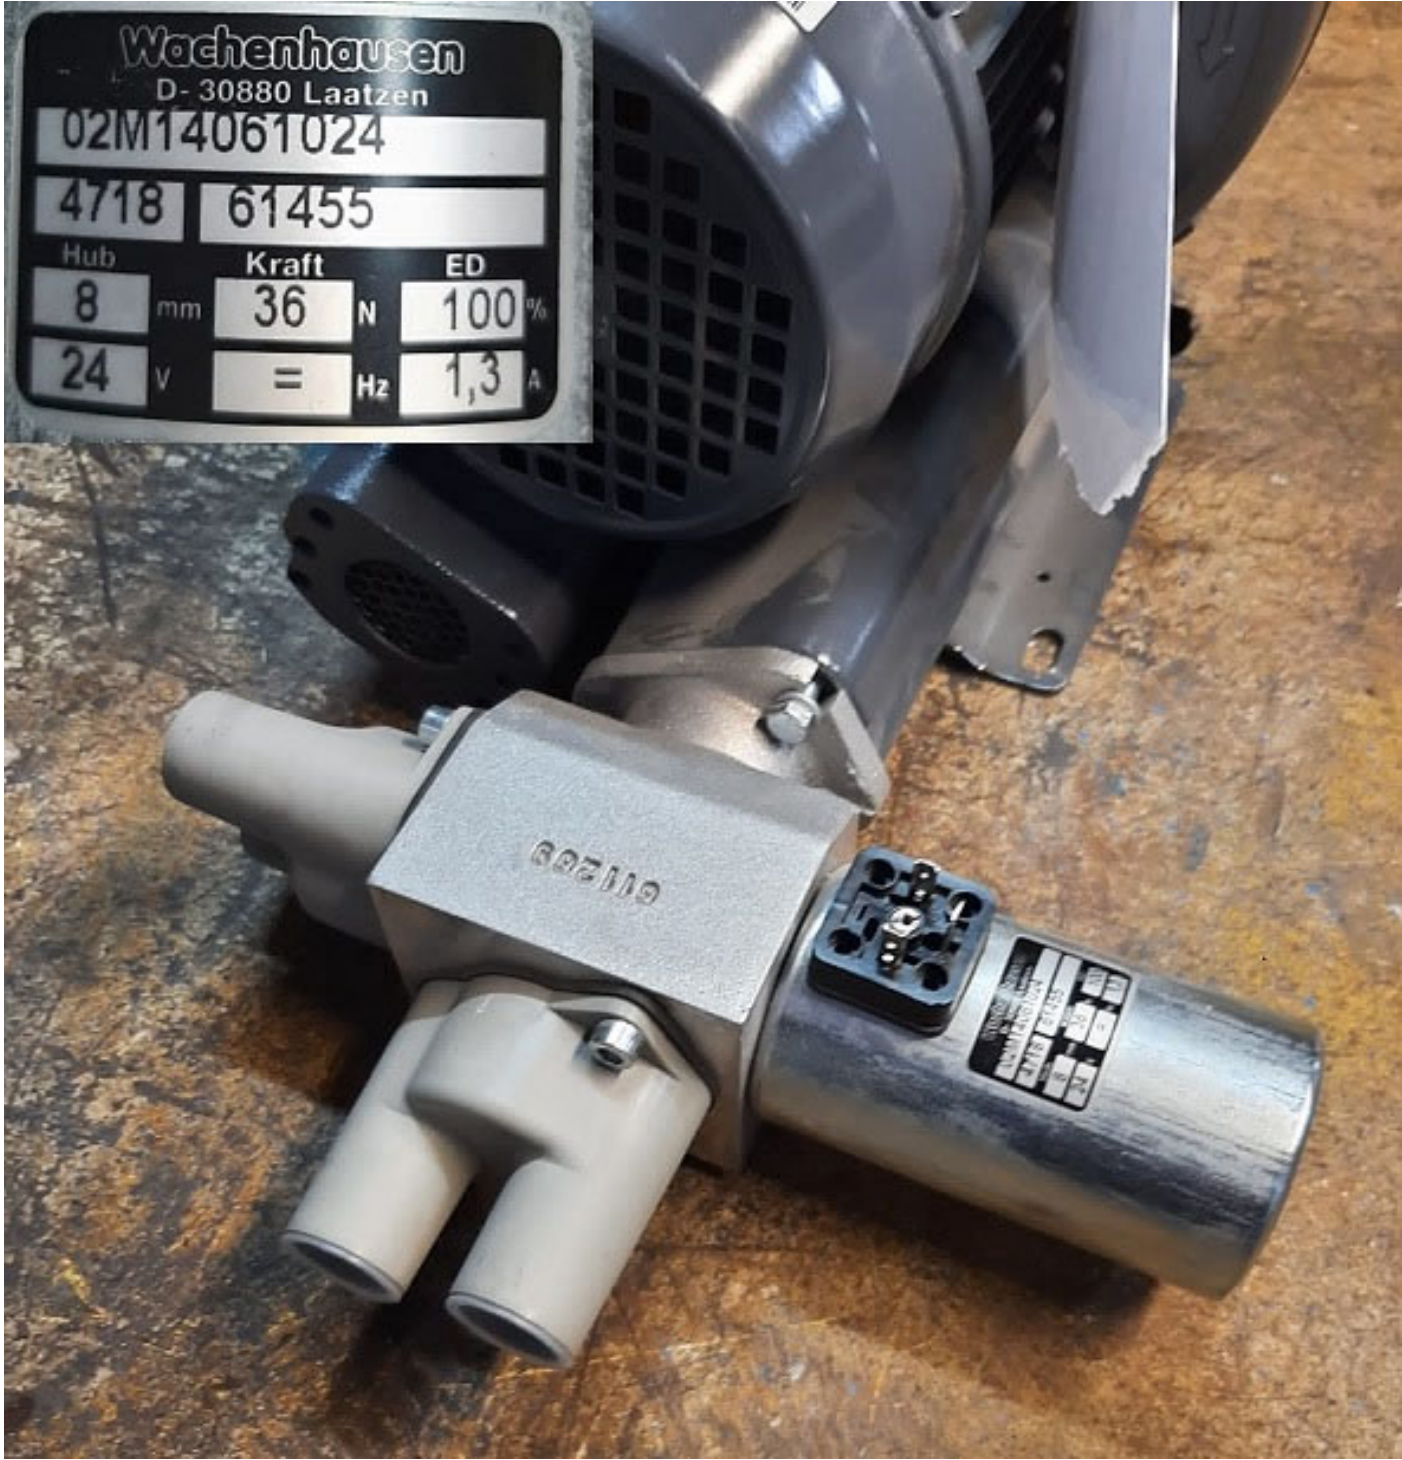

Wachenhausen
D- 30880 Laatzen
02M14061024

4718	61455		
Hub	Kraft	ED	
8 mm	36 N	100 %	
24 V	=	Hz	1,3 A

602110

WACHENHAUSEN
D- 30880 Laatzen
02M14061024
4718 61455
Hub Kraft ED
8 mm 36 N 100 %
24 V = Hz 1,3 A