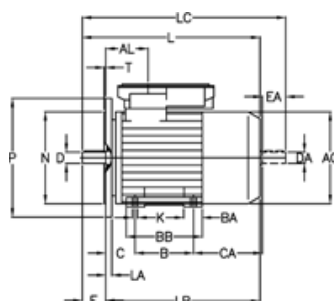

ICME bremsemotor

Motorer, Pumper & Blæsere > Icme elmotorer > ICME bremsemotor

Vare:

Beskrivelse:

250754174022

ICME Bremsemotor FC80 B4

0,75 KW 1390 o/min

3x230/400 V B35 DC bremse

FC - IP54

<https://www.cselectric.dk/produkter/250754174022>

Mål

A	=	125
A/F	=	152
AA	=	32
AB	=	155
AC	=	156
AD	=	122
AL	=	85
B	=	100
BA	=	31
BB H7	=	130
C	=	50
CA	=	160
DA	=	19
DB	=	M6
EA	=	40
F	=	6
GA	=	21.5
GD	=	6
H	=	80
HA	=	13
HC	=	162
HD	=	202
K	=	9
K1	=	18
L	=	350
LA	=	12
LB	=	310

Dokumenter, målskitser og brochurer af enhver slags kan indeholde fejl for hvilke CS Electric ApS ikke hæfter.

LC	=	392
M	=	165
N	=	130
P	=	200
S	=	11.5
T	=	3.5