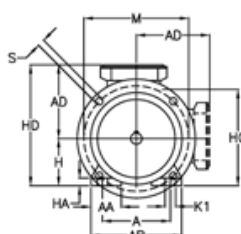

ICME bremsemotor

Motorer, Pumper & Blæsere > Icme elmotorer > ICME bremsemotor

Vare:

Beskrivelse:

250754174022

ICME Bremsemotor FC80 B4

0,75 KW 1390 o/min

3x230/400 V B35 DC bremse

FC - IP54

<https://www.cselectric.dk/produkter/250754174022>

Mål

A	=	125
A/F	=	152
AA	=	32
AB	=	155
AC	=	156
AD	=	122
AL	=	85
B	=	100
BA	=	31
BB H7	=	130
C	=	50
CA	=	160
DA	=	19
DB	=	M6
EA	=	40
F	=	6
GA	=	21.5
GD	=	6
H	=	80
HA	=	13
HC	=	162
HD	=	202
K	=	9
K1	=	18
L	=	350
LA	=	12
LB	=	310